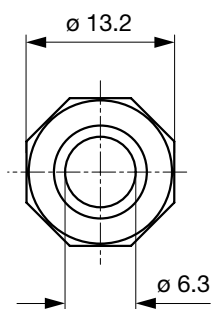

, Lötanschluss, isoliert, 2-polig, Audio Stecker/Dosen, 6.3 mm

Siehe unten:
Zulassungen und Konformitäten

Beschreibung

- Löt :
für Kabelmontage
- Audio Ein- und Ausgänge
- Daten- und Signalübertragung
- Audio Stecker: 2-polig , isoliert , gerade

Weblinks

[PDF-Datenblatt](#), [HTML-Datenblatt](#), [Allgemeine Produktinformation](#), [Distributor-Stock-Check](#), [Detailanfrage zu Typ](#)

Technische Daten

Durchmesser	6.3 mm	Zulässige Betriebstemperatur	-20°C bis 70°C
Polzahl	2-polig	Klemme	Lötanschluss vernickelt
Nenndaten DC	1 A / 30VDC	Gehäuse	isoliert
Nenndaten AC	1 A / 30VAC	Bauform	gerade
Spannungsfestigkeit	500VDC	Lebensdauer	5000 Steckzyklen
Isolationswiderstand	> 50 MΩ @ 500VDC		

Abmessungen [mm]

Kabeldurchmesser max. 6.3 mm

Alle Varianten

Produktgruppe	Durchmesser [mm]	Polzahl	Klemme	Bestell-Nummer
Audio Stecker/Dosen	6.3	2-polig	Lötanschluss	4833.3200

Sie können die Verfügbarkeit all unserer Produkte in Echtzeit prüfen: <https://www.schurter.com/de/info-center/support-tools/lagerbestand-distributor>