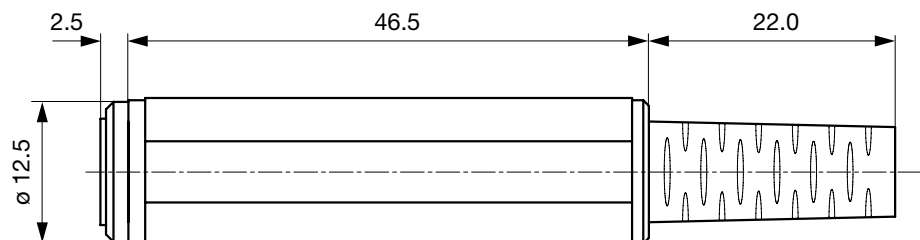

, Lötanschluss, isoliert, 2-polig, Audio Stecker/Dosen, 6.3 mm

Siehe unten:
Zulassungen und Konformitäten

Beschreibung

- Löt :
  für Kabelmontage
- Audio Ein- und Ausgänge
- Daten- und Signalübertragung
- Audio Stecker: 2-polig , isoliert , gerade

Weblinks

[PDF-Datenblatt](#), [HTML-Datenblatt](#), [Allgemeine Produktinformation](#), [Distributor-Stock-Check](#), [Detailanfrage zu Typ](#)

Technische Daten

Durchmesser	6.3 mm	Zulässige Betriebstemperatur	-20°C bis 70°C
Polzahl	2-polig	Klemme	Lötanschluss vernickelt
Nenndaten DC	1 A / 30VDC	Gehäuse	isoliert
Nenndaten AC	1 A / 30VAC	Bauform	gerade
Spannungsfestigkeit	500VDC	Lebensdauer	5000 Steckzyklen
Isolationswiderstand	> 50 MΩ @ 500VDC		

Zulassungen und Konformitäten

Detaillierte Informationen zu Zulassungen, Normanforderungen, Verwendungshinweisen und Prüfdetails finden Sie in [Details über Zulassungen](#)

SCHURTER Produkte sind grundsätzlich für den Einsatz im industriellen Umfeld ausgelegt. Sie verfügen über Zulassungen unabhängiger Prüfstellen gemäss nationaler und internationaler Normen.

Produkte mit spezifischen Eigenschaften und Anforderungen wie sie etwa im Bereich Automotive nach IATF 16949, der Medizintechnik gemäss ISO 13485 oder in der Luft- und Raumfahrt gefordert werden, können ausschliesslich mit kundenspezifischen, individuellen Vereinbarungen durch SCHURTER angeboten werden.

Konformitäten

Das Produkt ist konform mit folgenden Richtlinien